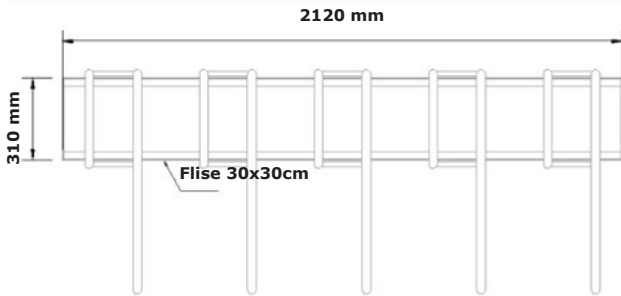

Nyhed der holder - Fleksibelt og flytbart cykelstativ uden kostbar genetablering

SR CYKELSTATIV med 5 cykelpladser

SR CYKELSTATIV med 9 cykelpladser.

SR 200 CYKELSTATIV med overbygning.

SR 280 CYKELSTATIV dobbelt med overbygning.

## SR CYKELSTATIV, enkelt, med plads til 5 cykler

Cykelstativet måler 212 cm i længden og har plads til 5 cykler. Stativerne kan kobles sammen 2 eller flere som man ønsker. Specialmål leveres på bestilling,

## SR CYKELSTATIV, dobbelt, med plads til 9 cykler.

Cykelstativet måler 212 cm i længden og har plads til 9 cykler. Med en dybde på kun 135 cm passer det godt de fleste steder.

For ekstra tyngde og stabilitet kan stativerne udstyres med 7 stk. betonfliser i bundrammen.

## SR 280 CYKELSTATIV, dobbelt, med overbygning.

Cykeloverbygningen er tilpasset dobbelt cykelstativ med plads til 9 cykler, men passer også til andre løsnin-  
ger.

Med en dybde på 280 cm og en bredde på 240 cm passer det godt på pladser med lidt luft omkring sig.