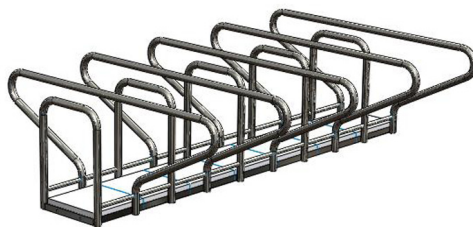

Nyhed der holder - Fleksibelt og flytbart cykelstativ uden kostbar genetablering

SR CYKELSTATIV med 5 cykelpladser

SR CYKELSTATIV med 9 cykelpladser.

SR 200 CYKELSTATIV med overbygning.

SR 280 CYKELSTATIV dobbelt med overbygning.

## SR CYKELSTATIV, enkelt, med plads til 5 cykler

Cykelstativet måler 212 cm i længden og har plads til 5 cykler. Stativerne kan kobles sammen 2 eller flere som man ønsker. Specialmål leveres på bestilling,

For ekstra tyngde og stabilitet kan stativerne udstyres med 7 stk. betonfliser i bundrammen. Stativerne produceres med varmegalvaniseret overflade.

## SR CYKELSTATIV, dobbelt, med plads til 9 cykler.

Cykelstativet måler 212 cm i længden og har plads til 9 cykler. Med en dybde på kun 135 cm passer det godt de fleste steder.

For ekstra tyngde og stabilitet kan stativerne udstyres med 7 stk. betonfliser i bundrammen.