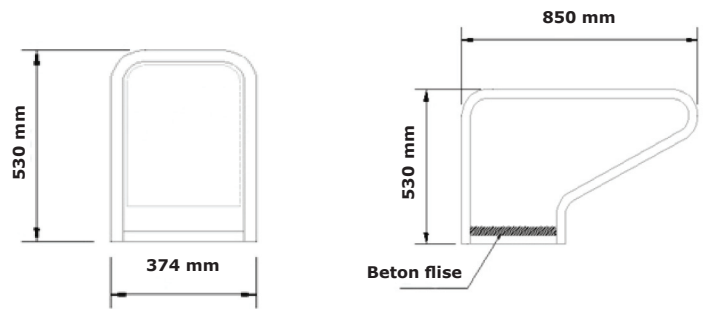

## SR CYKELSTATIV, enkelt, med plads til 5 cykler

Cykelstativet måler 212 cm i længden og har plads til 5 cykler. Stativerne kan kobles sammen 2 eller flere som man ønsker. Specialmål leveres på bestilling,

## SR CYKELSTATIV, dobbelt, med plads til 9 cykler.

Cykelstativet måler 212 cm i længden og har plads til 9 cykler. Med en dybde på kun 135 cm passer det godt de fleste steder.

For ekstra tyngde og stabilitet kan stativerne udstyres med 7 stk. betonfliser i bundrammen.

## SR 200 CYKELSTATIV, enkelt, med overbygning.

Cykeloverbygningen er tilpasset cykelstativ med plads til 5 cykler, men passer også til andre løsninger. Med en dybde på 200 cm og en bredde på 240 cm passer det godt på pladser med lidt luft omkring sig.

## SR 280 CYKELSTATIV, dobbelt, med overbygning.

Cykeloverbygningen er tilpasset dobbelt cykelstativ med plads til 9 cykler, men passer også til andre løsnin-  
ger.

Med en dybde på 280 cm og en bredde på 240 cm passer det godt på pladser med lidt luft omkring sig.