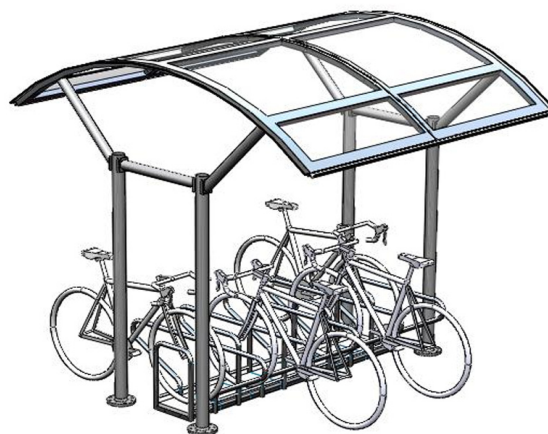

Nyhed der holder - Fleksibelt og flytbart cykelstativ uden kostbar genetablering

SR CYKELSTATIV med 5 cykelpladser

SR CYKELSTATIV med 9 cykelpladser.

SR 200 CYKELSTATIV med overbygning.

SR 280 CYKELSTATIV dobbelt med overbygning.

## SR CYKELSTATIV, enkelt, med plads til 5 cykler

Cykelstativet måler 212 cm i længden og har plads til 5 cykler. Stativerne kan kobles sammen 2 eller flere som man ønsker. Specialmål leveres på bestilling,

## SR CYKELSTATIV, dobbelt, med plads til 9 cykler.

Cykelstativet måler 212 cm i længden og har plads til 9 cykler. Med en dybde på kun 135 cm passer det godt de fleste steder.

For ekstra tyngde og stabilitet kan stativerne udstyres med 7 stk. betonfliser i bundrammen.

## SR 200 CYKELSTATIV, enkelt, med overbygning.

Cykeloverbygningen er tilpasset cykelstativ med plads til 5 cykler, men passer også til andre løsninger. Med en dybde på 200 cm og en bredde på 240 cm passer det godt på pladser med lidt luft omkring sig.