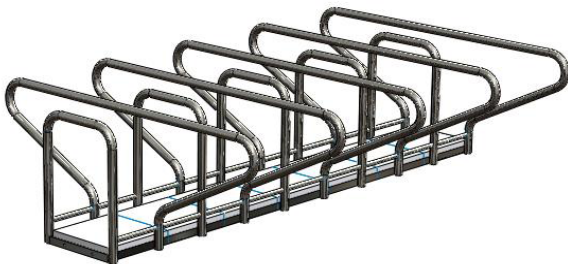

## SR CYKELSTATIV, enkelt, med plads til 5 cykler

Cykelstativet måler 212 cm i længden og har plads til 5 cykler. Stativerne kan kobles sammen 2 eller flere som man ønsker. Specialmål leveres på bestilling,

For ekstra tyngde og stabilitet kan stativerne udstyres med 7 stk. betonfliser i bundrammen. Stativerne produceres med varmegalvaniseret overflade.

## SR CYKELSTATIV, dobbelt, med plads til 9 cykler.

Cykelstativet måler 212 cm i længden og har plads til 9 cykler. Med en dybde på kun 135 cm passer det godt de fleste steder.

For ekstra tyngde og stabilitet kan stativerne udstyres med 7 stk. betonfliser i bundrammen.

## SR 200 CYKELSTATIV, enkelt, med overbygning.

Cykeloverbygningen er tilpasset cykelstativ med plads til 5 cykler, men passer også til andre løsninger. Med en dybde på 200 cm og en bredde på 240 cm passer det godt på pladser med lidt luft omkring sig.